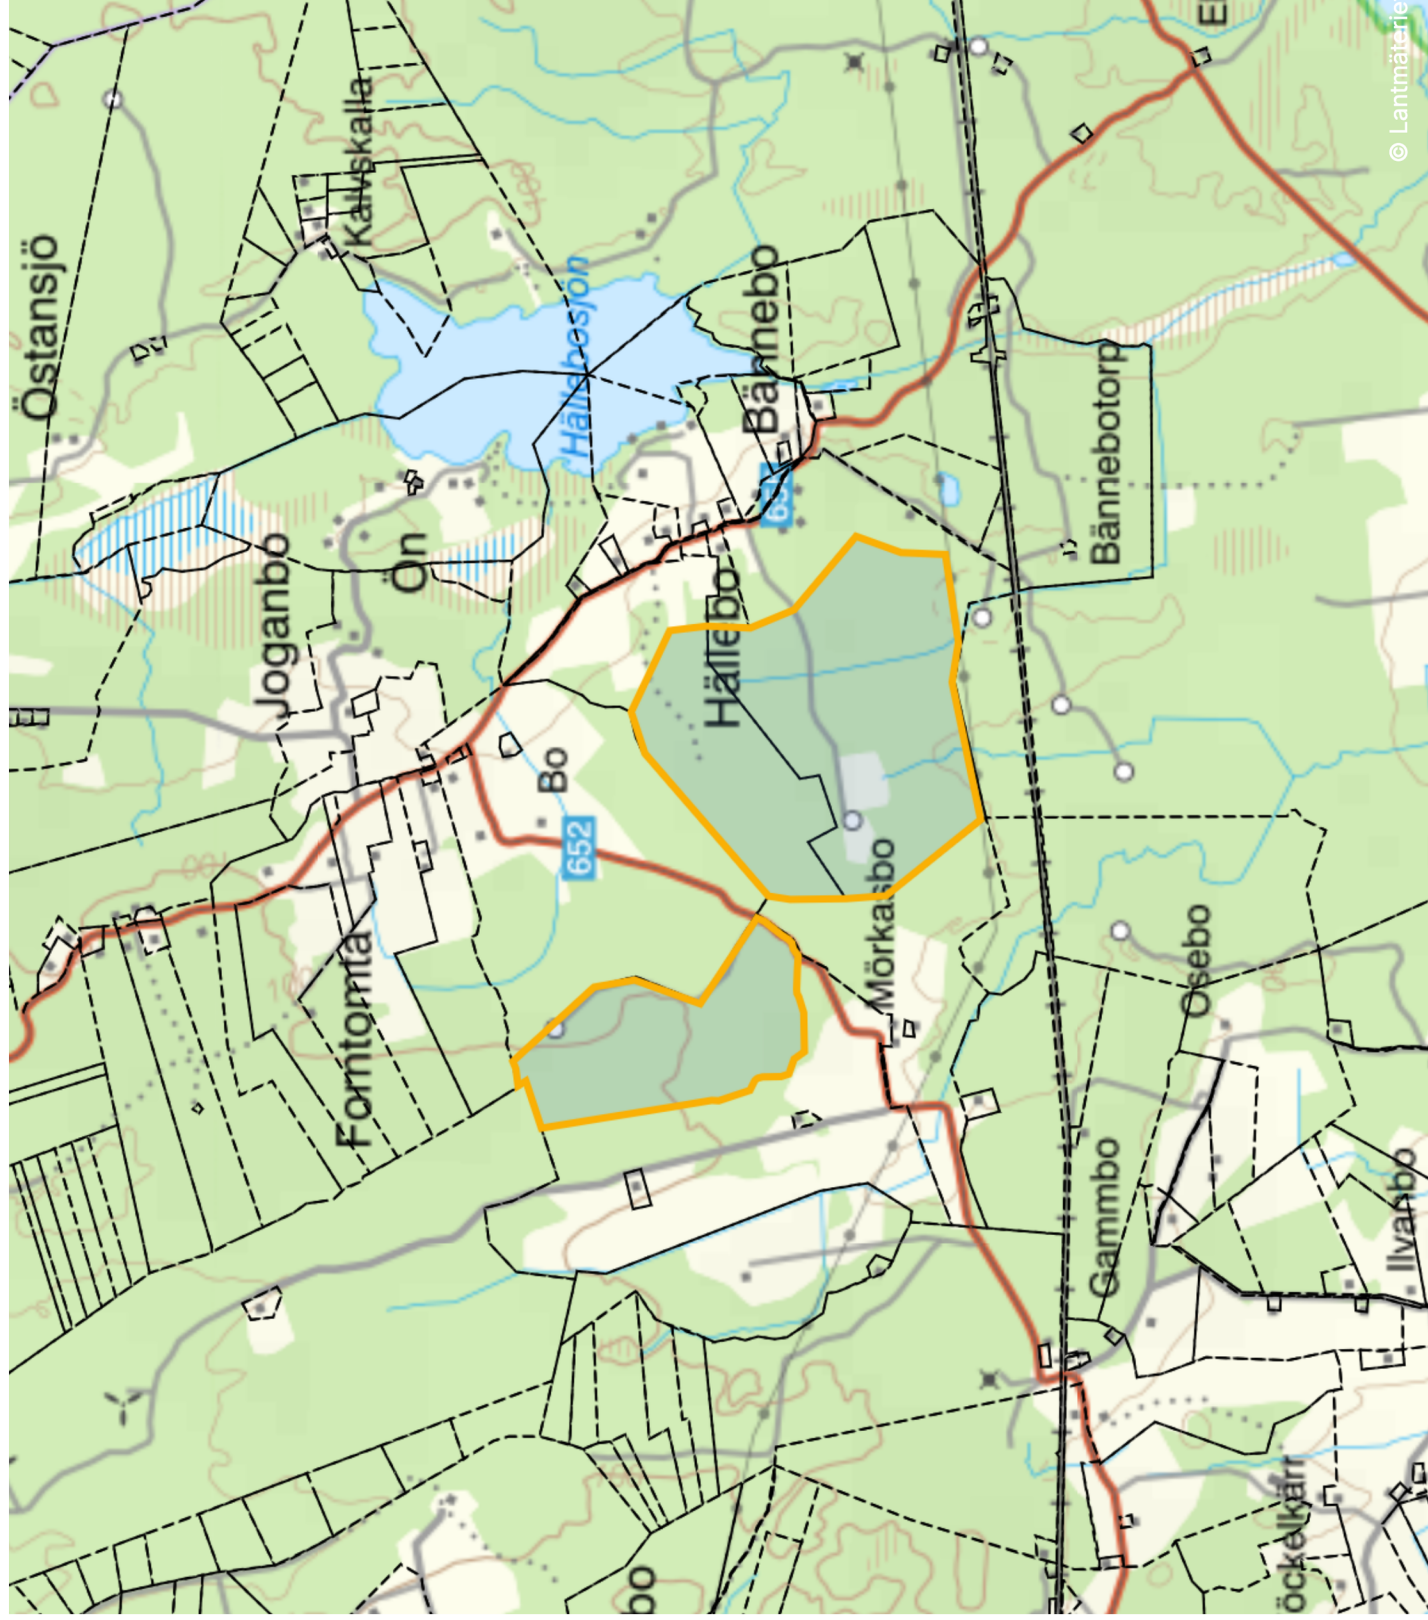

Verksamhetsområde

© Lantmäteriet

Project name: Hallsberg

Drawn by: Evelina Steen

Date: 02/04/2026

Legend

 Verksamhetsområde Mörkasbo

 Fastighetsgränser

Scale (A4): 1:25000

Projection: globe