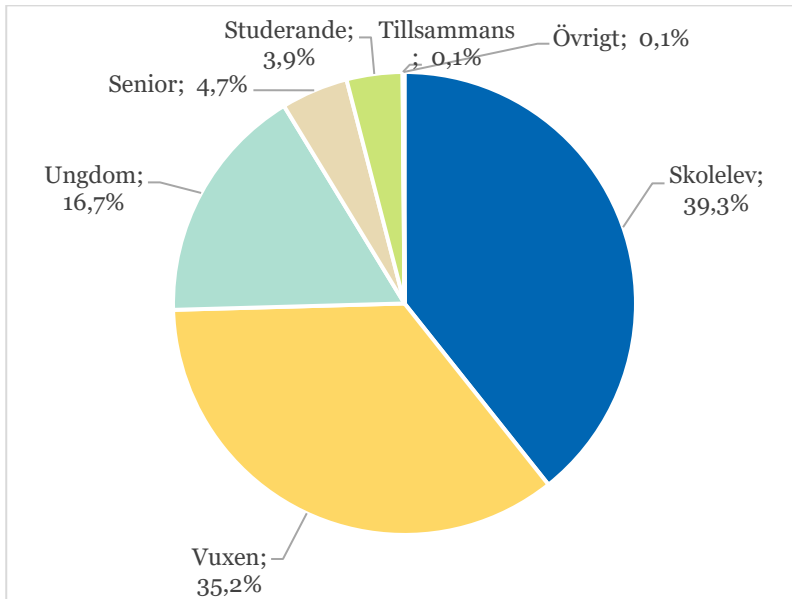

2.3.2 Resande per kategori

Diagram 5: Resenärer på linje 612 fördelade efter biljettkategori