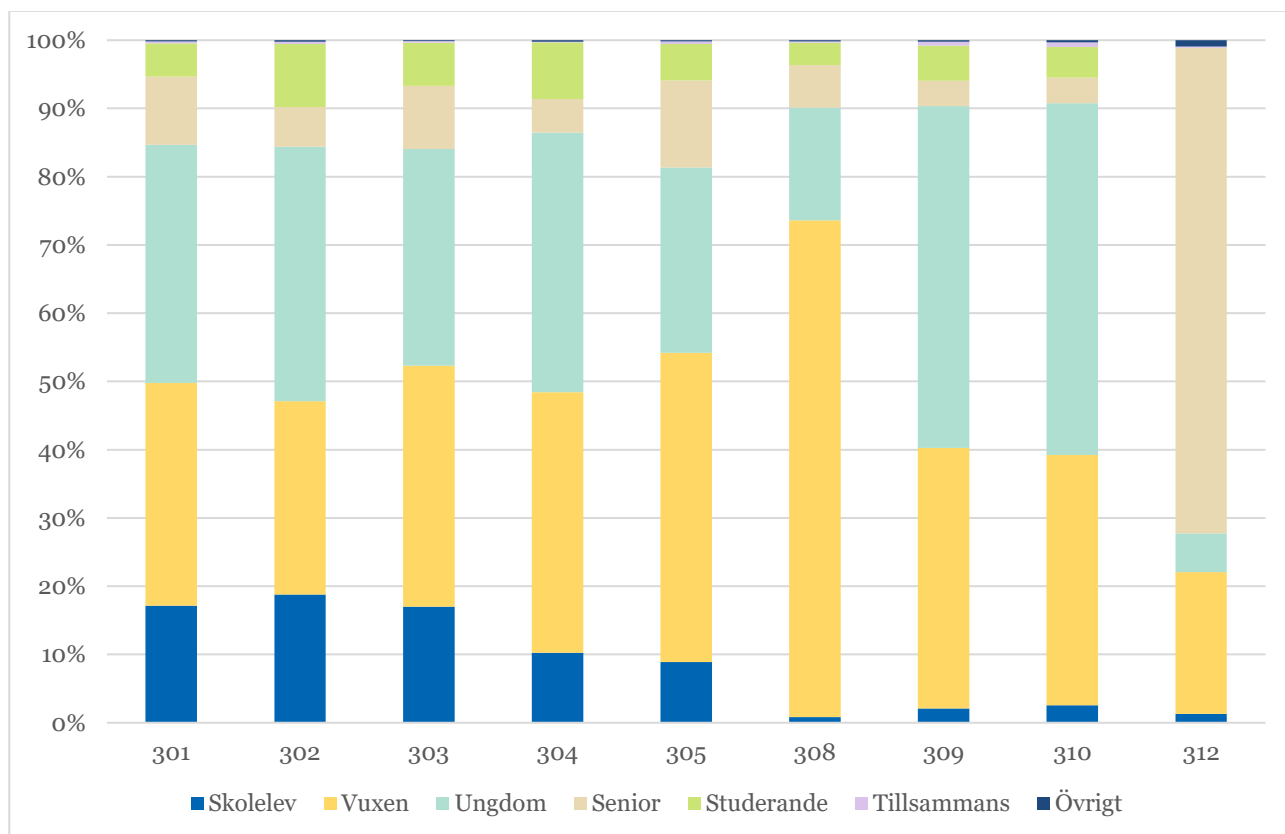

Diagram 2: Resenärer på linjer i stadstrafiken i Motala fördelade efter biljettkategori