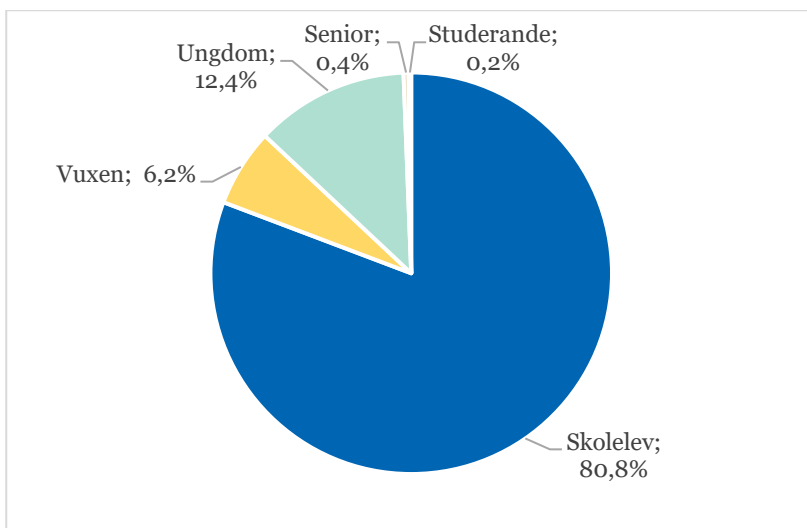

Diagram 4: Resenärer på linje 629 fördelade efter biljettkategori