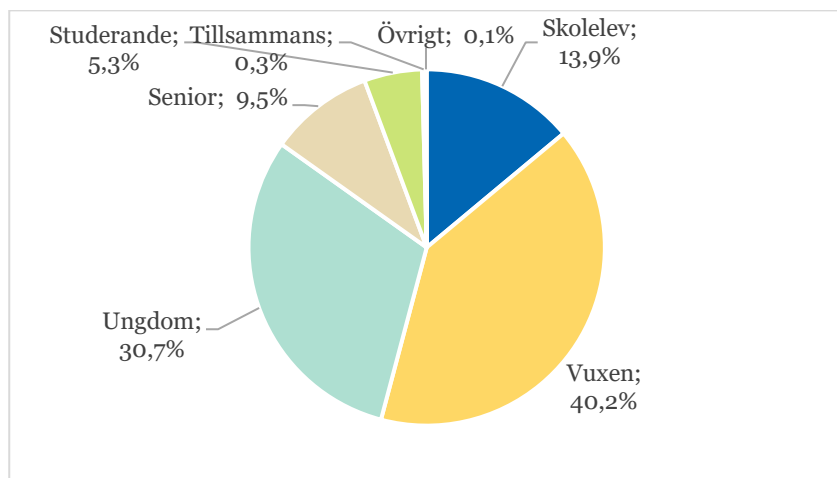

Efter 2019 har hållplatsen Folkets park lagts ned till följd av att kommunen har sålt marken som hållplatsen låg på och att marken numer används till andra ändamål.

2.1.2 Resande per kategori

Diagram 1: Resenärer i hela stadstrafiken i Motala fördelade efter biljettkategori