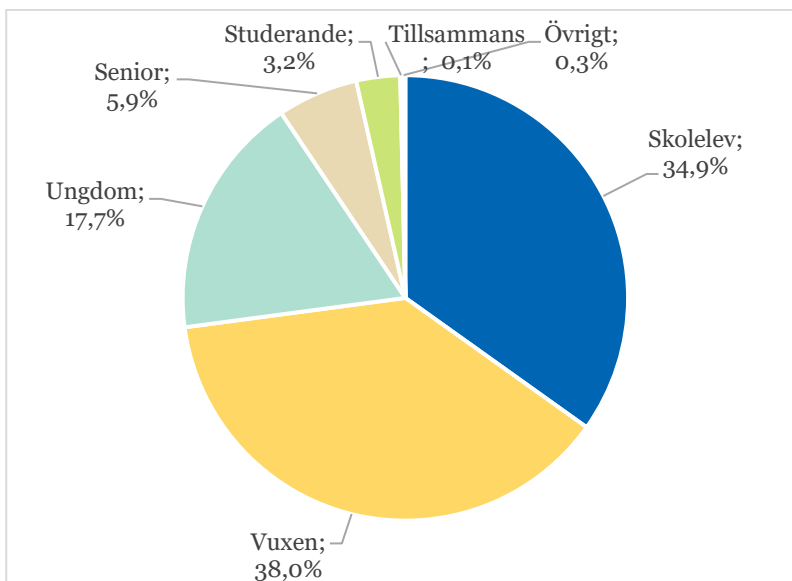

Diagram 6: Resenärer på linje 613 fördelade efter biljettkategori