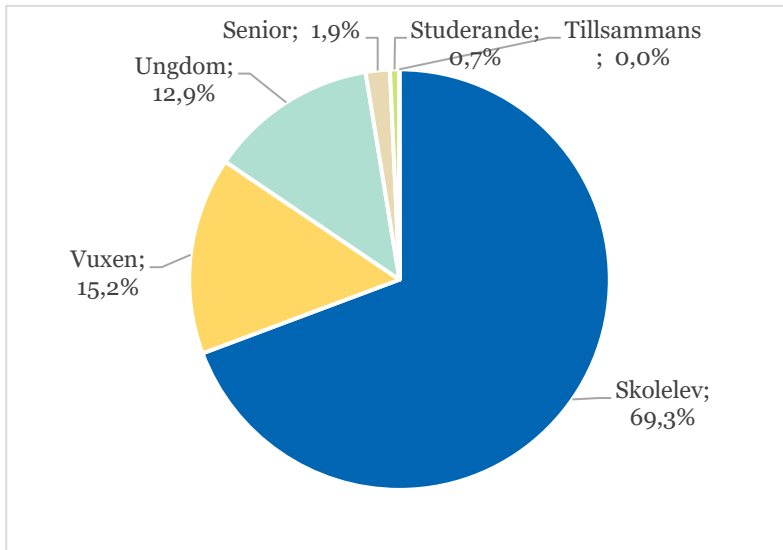

2.2.2 Resande per kategori

Diagram 3: Resenärer på linje 628 fördelade efter biljettkategori